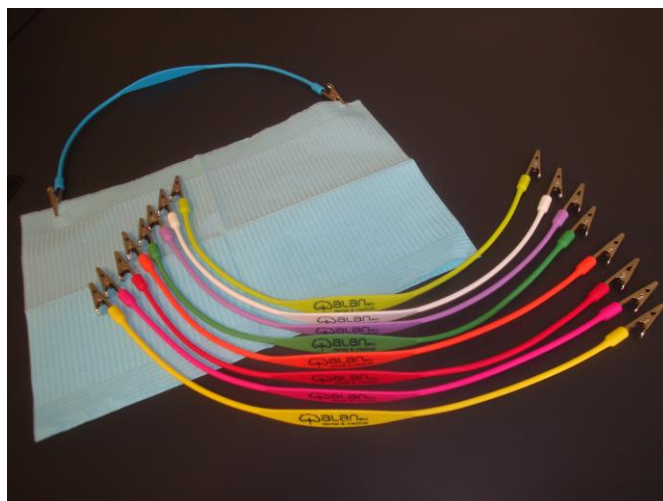

Attaches serviettes

COMPOSITION	<ul style="list-style-type: none"> • Élastomère thermoplastique
ATTACHES SERVIETTES	<ul style="list-style-type: none"> • Couleurs disponibles: orange, bleu clair, blanc, rose, jaune, vert clair, vert foncé, mauve, rouge • Autoclavable jusqu'à 121°C • Non stérile

Dimensions

Référence	Dimensions	Pcs/Sachet
NAPH	+/- 48 cm	5

Nous sommes certifiés ISO 13485 et dispositifs homologués CE