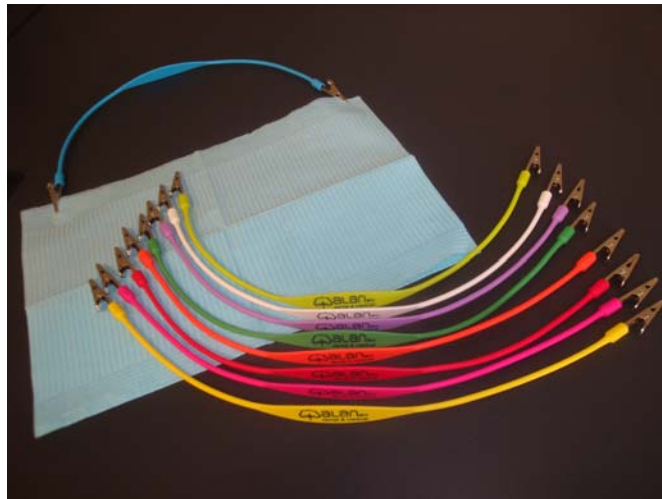

Attaches serviettes

COMPOSITION	<ul style="list-style-type: none"> Élastomère thermoplastique
ATTACHES SERVIETTES	<ul style="list-style-type: none"> Couleurs disponibles: orange, bleu clair, blanc, rose, jaune, vert clair, vert foncé, mauve, rouge Autoclavable jusqu'à 121°C Non stérile

Dimensions

Référence	Dimensions	Pcs/Sachet
NAPH	+/- 48 cm	5

Nous sommes certifiés ISO 9001, ISO 13485 et dispositifs homologués CE